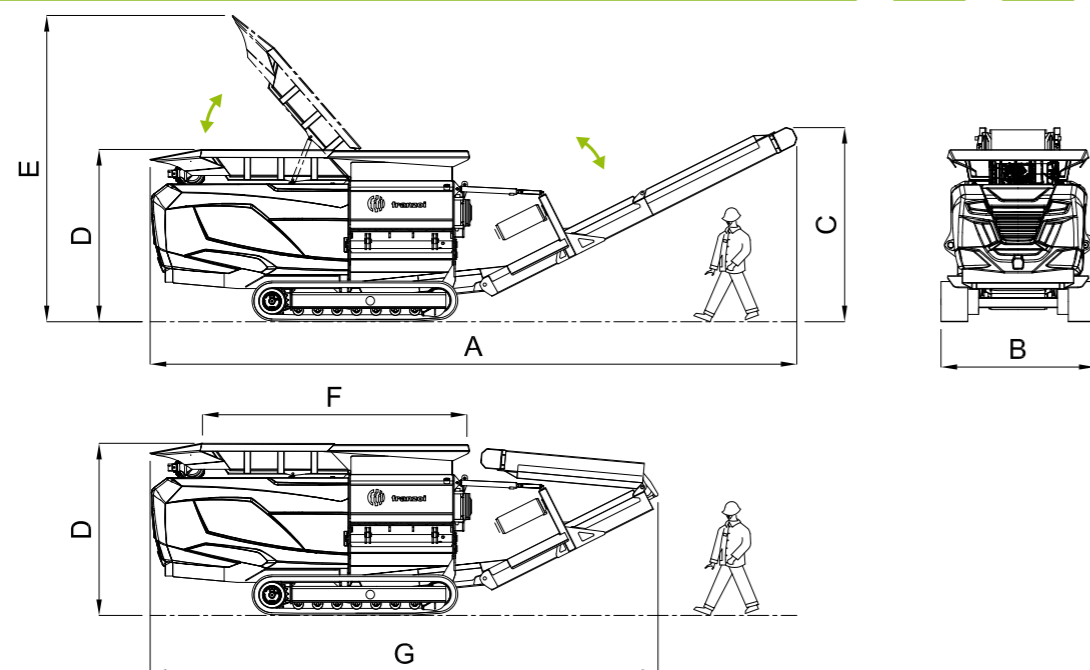

mobile crusher
trituratore mobile

Engine / Motore 280 hp Stage V

OVERALL DIMENSION - DIMENSIONE COMPLESSIVA

(A)	Lenght	Lunghezza	9,6	[m]
(B)	Width	Larghezza	2,3	[m]
(C)	Height	Altezza	2,9	[m]
	Hopper Capacity	Capacità tramoggia	2,5	[m ³]
	Operating Weight	Peso	16	[t]
(D)	Hopper Height	Altezza tramoggia	2,6	[m]
(E)	Tilted hopper	Tramoggia inclinata	4,6	[m]
(F)	Hopper Lenght	Lunghezza tramoggia	3,9	[m]
	Throughput / Construction Debris	Produzione / Demolizioni	80 ÷ 150	[t/h]
	Final Size	Dimensione Finale	0 ÷ 60	[mm]

VERSION FOLDING - NASTRO PIEGHEVOLE

(G)	Folding lenght	Lunghezza	7,6	[m]
-----	----------------	-----------	-----	-----

Data shown in this catalogue may change according with technical improvements
I dati del pieghevole sono indicativi, ci riserviamo il diritto di modificarli senza alcun preavviso

TAZ 280

mobile crusher
trituratore mobile

Remote service

Pocket full
radio control

Radio comando
multifunzione

Tilting Hopper / Tramoggia inclinabile

Powerful Shredder / Potente Trituratore

Torque / Coppia 21.000 N/m

The machine can be transported
in a 40' High Cube container

La macchina può essere trasportata
in un 40' High Cube container

Magnetic separator / Magnete

Engine / Motore 280 hp Stage V
option version 350 hp