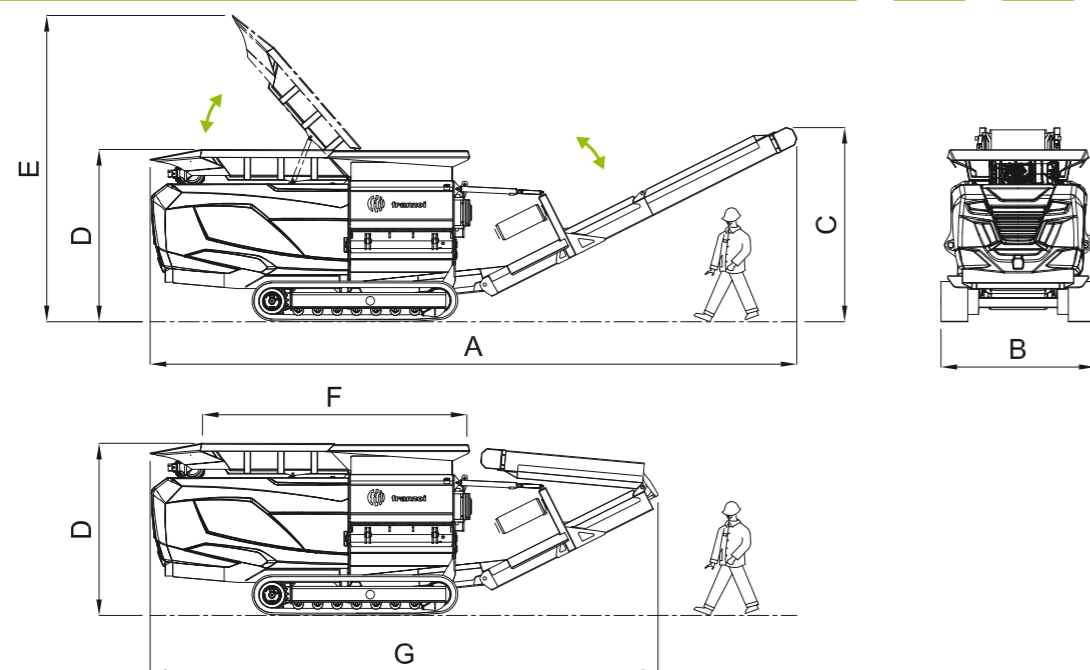

## Mobile crusher Trituratore mobile

**Engine / Motore** 280 hp Stage V

**OVERALL DIMENSION - DIMENSIONE COMPLESSIVA**

(A)	Length	Lunghezza	9,6	[m]
(B)	Width	Larghezza	2,3	[m]
(C)	Height	Altezza	2,9	[m]
	Hopper Capacity	Capacità tramoggia	2,5	[m <sup>3</sup> ]
	Operating Weight	Peso	18	[t]
(D)	Hopper Height	Altezza tramoggia	2,6	[m]
(E)	Tilted hopper	Tramoggia inclinata	4,6	[m]
(F)	Hopper Length	Lunghezza tramoggia	3,9	[m]
	Throughput / Construction Debris	Produzione / Demolizioni	80 ÷ 150	[t/h]
	Final Size	Dimensione Finale	0 ÷ 60	[mm]

**VERSION FOLDING - NASTRO PIEGHEVOLE**

(G)	Folding Length	Lunghezza	7,6	[m]
-----	----------------	-----------	-----	-----

Data shown in this catalogue may change according with technical improvements  
I dati del pieghevole sono indicativi, ci riserviamo il diritto di modificarli senza alcun preavviso

Torque / Coppia 210.000 Nm

**The machine can be transported in a 40' High Cube container**

La macchina può essere trasportata in un 40' High Cube container

**Engine / Motore 280 hp Stage V**

**Breaker bar hydraulic opening**