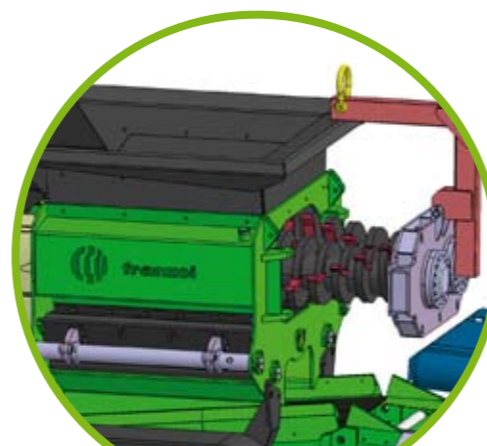

La griglia apribile
genera una differente
dimensione del prodotto

Easy Shafts
Removal Kit

Facile rimozione
degli Alberi

The TAZ 280 mobile crusher can be customized according to customer needs

Il trituratore mobile TAZ 280 può essere personalizzato in base alle esigenze del cliente